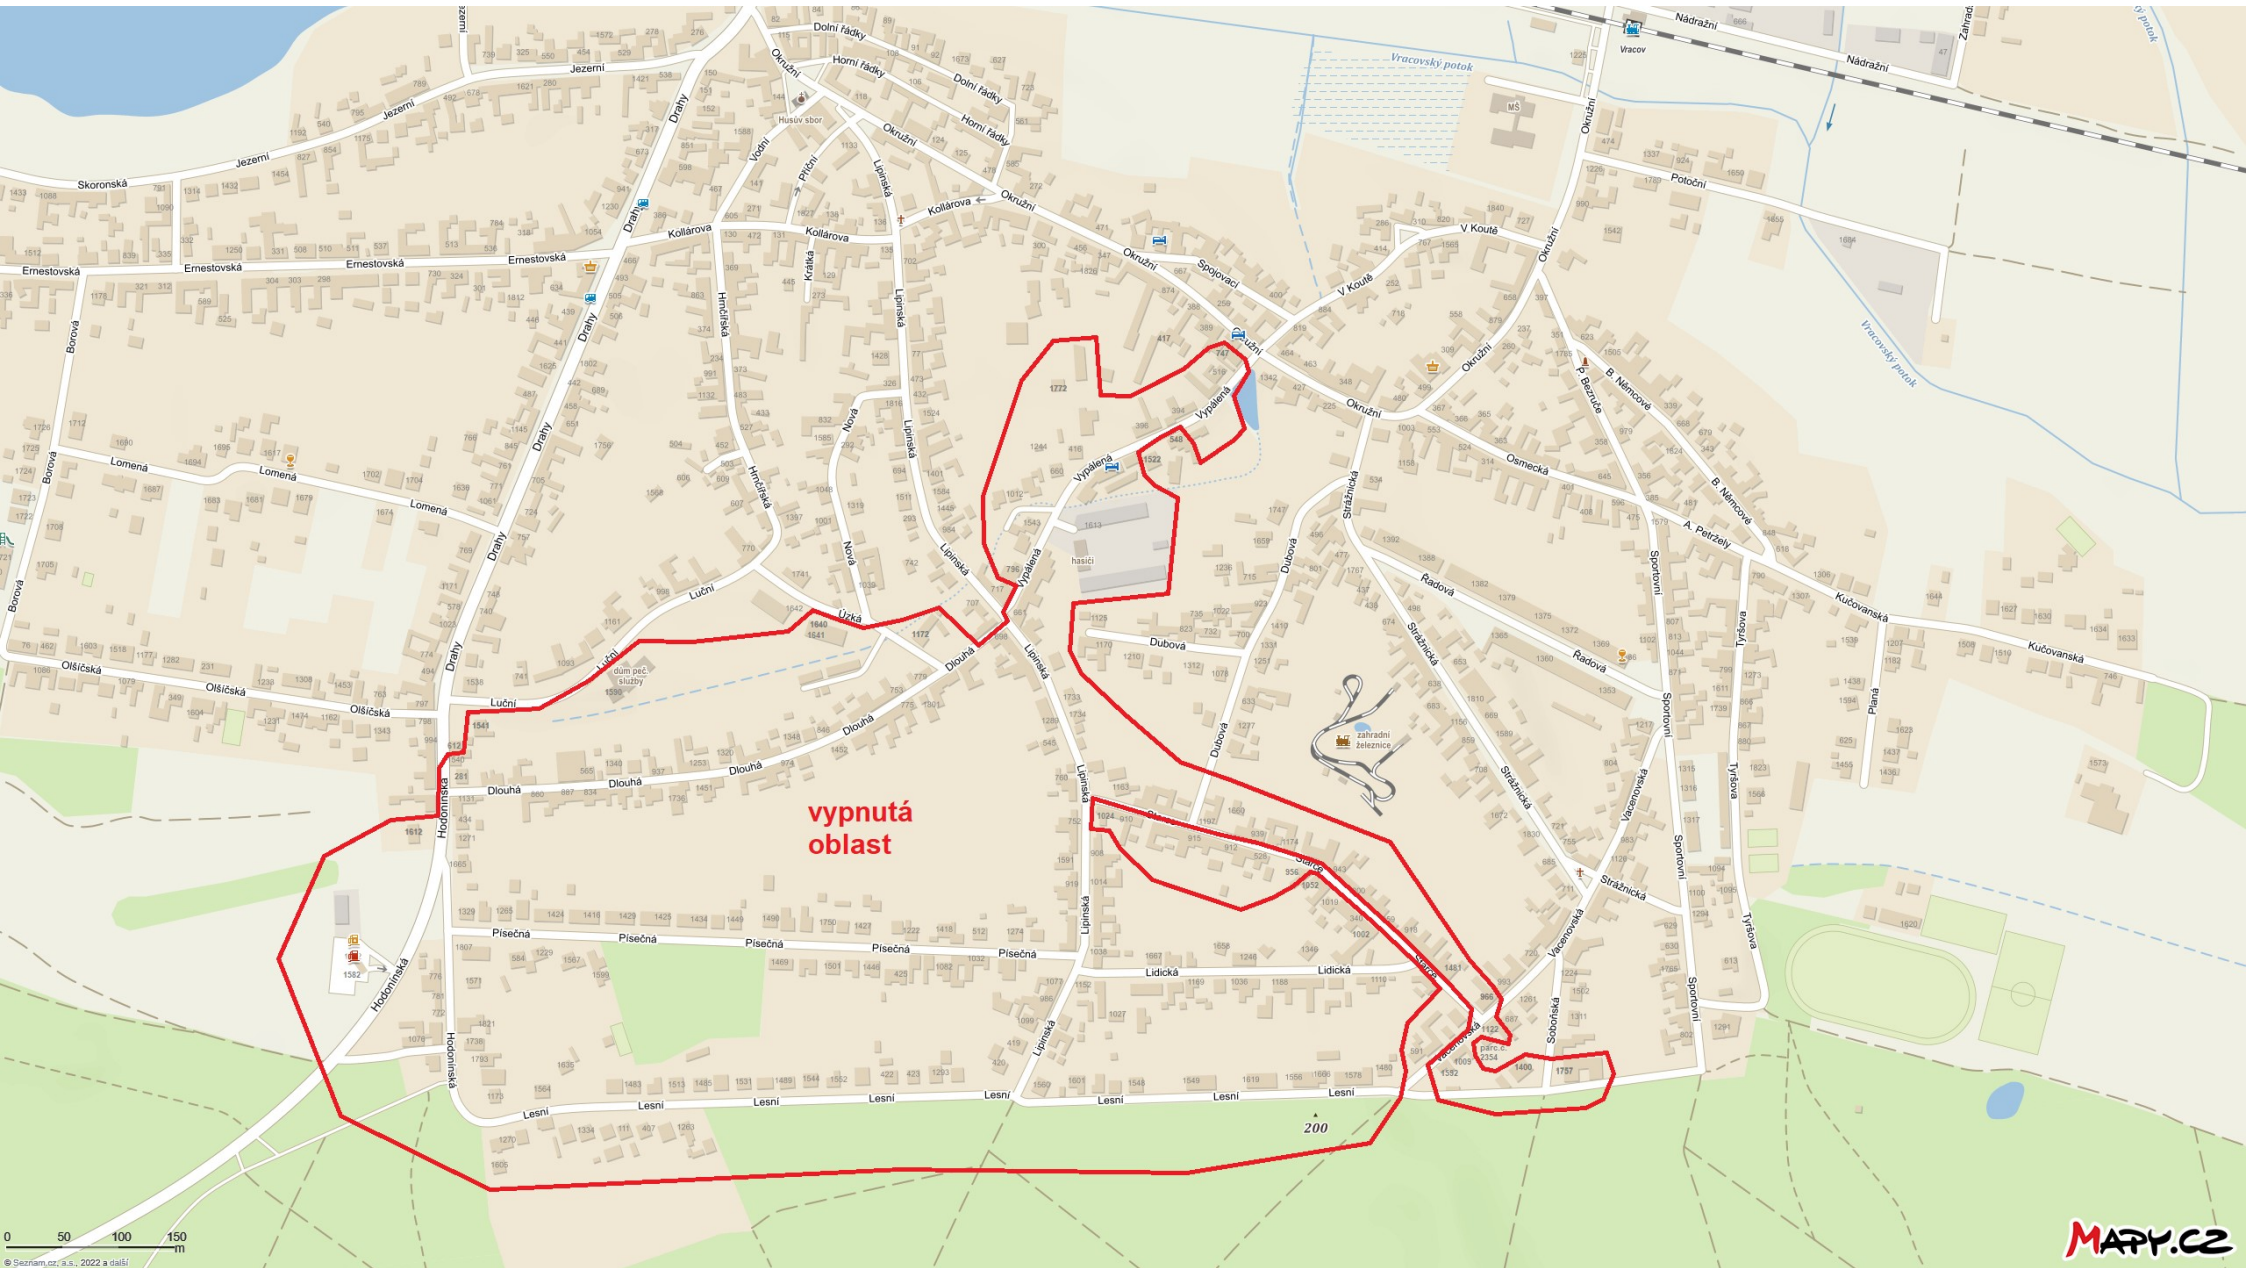

**vypnutá
oblast**